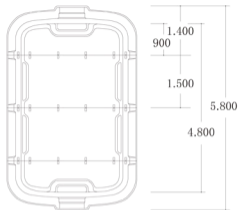

2 型

3 型

4 型

6 型

5 型

- 水深が最大約 70cm なので本格的な水泳練習が子供から大人までできます。
- FRP製ユニットプールは簡単な組立てと分解収納ができます。
- ユニットの増設も自由にできます。
- 両端に階段があるので出入りが楽にできます。

**その他パーツとして**

- 保管収納シート
- プールカバー
- プールカバーフレーム
- ラダーハンドル