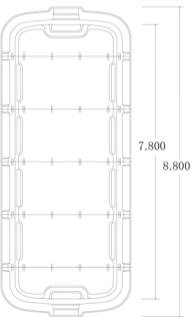

2 型

3 型

4 型

6 型

5 型

- 水深が最大約 70cm なので本格的な水泳練習が子供から大人までできます。
- FRP製ユニットプールは簡単な組立てと分解収納ができます。
- ユニットの増設も自由にできます。
- 両端に階段があるので出入りが楽にできます。

**その他パーツとして**

- 保管収納シート
- プールカバー
- プールカバーフレーム
- ラダーハンドル