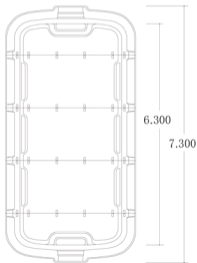

2 型

3 型

4 型

6 型

5 型

- 水深が最大約 70cm なので本格的な水泳練習が子供から大人までできます。
- FRP製ユニットプールは簡単な組立てと分解収納ができます。
- ユニットの増設も自由にできます。
- 両端に階段があるので出入りが楽にできます。

**その他パーツとして**

- 保管収納シート
- プールカバー
- プールカバーフレーム
- ラダーハンドル